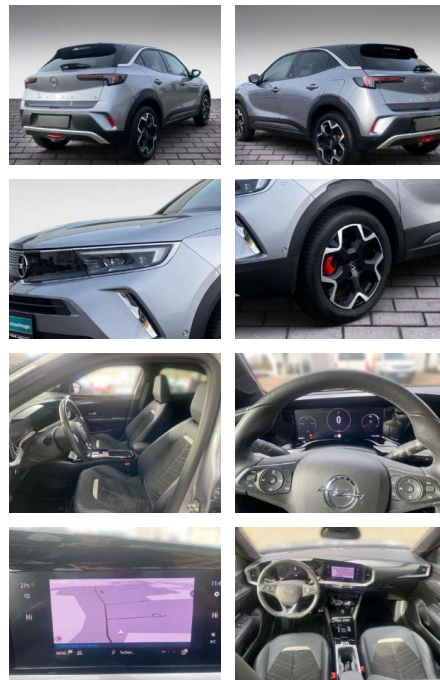

## Opel Mokka-e e Ultimate

JB03-W032579Angebotsnr.:

Erstzulassung:	Kilometer:	Farbe:	Leistung:	Kraftstoffart:
01.05.2021	20.500	Grau	100 kW / 136 PS	Benzin

**PREIS**  
**26.850 €**

**FINANZIERUNGSBEISPIEL**  
Laufzeit: 60 Monate      Anzahlung: 20 %  
Basis-Finanzierung:\*      Mtl. Rate:  
Zielraten-Finanzierung:\*\*      Mtl. Rate: **251 €**