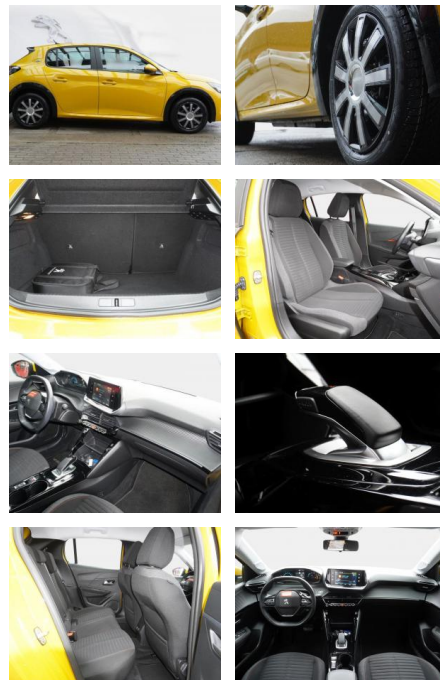

Ihr Ansprechpartner

Herr Eugen Schander
E-Mail: e.schander@autohausschander.de
Telefon: 09932 2868

Autohaus Schander GmbH
Blumenstraße 4 a - 94486 Osterhofen - Tel.: 09932 / 2868

Peugeot 208 Elektromotor 136 Active Pack++EPH+

SD05-173 1551806421snr.:

Erstzulassung:	Kilometer:	Farbe:	Leistung:	Kraftstoffart:
16.02.2021	51.000	Diverse	100 kW / 136 PS	Elektro

PREIS
19.540 €

FINANZIERUNGSBEISPIEL

Laufzeit: 60 Monate   Anzahlung: 20 %
Basis-Finanzierung:*   Mtl. Rate:
Zielraten-Finanzierung:**   Mtl. Rate: **183 €**

* Basisfinanzierung: Anzahlung: 3.908 Euro, Laufzeit: 60 Monate, Nettodarlehen: 15.632 Euro, Gesamtbetrag: 22.577 Euro, Zinssätze: 7.5% Sollz. (gebunden), 7.77% eff.
** Zielratenfinanzierung: Anzahlung: 3.908 Euro, Laufzeit: 60 Monate, Nettodarlehen: 15.632 Euro, Zielrate: 9.770 Euro, Gesamtbetrag: 24.474 Euro, Zinssätze: 7.5% Sollz. (gebunden), 7.77% eff.,

Vermittlung für: Santander Consumer Bank
Repräsentatives Beispiel gem. § 17 Abs. 4 PAngV. Diese Finanzierungsangebote sind Beispiele. Gerne ermitteln wir für Sie Ihr individuelles Angebot.

Ausstattung

Sicherheit

- Müdigkeitswarnsystem
- Notbremsassistent
- Notrufsystem
- Reifendruckkontrollsystem
- Spurhalteassistent
- Active Safety Brake Plus (bei Nacht und Radfahrern)
- Frontkollisionswarner
- Reifendruckkontrollsystem
- Müdigkeitswarner
- Airbag für Fahrer und Beifahrer
- Beifahrerairbag deaktivierbar
- Airbag: Vorhangairbags vorn und hinten
- Airbag: Seitenairbag vorn
- Tagfahrlicht: LED-Tagfahrlicht
- ESP (Elektronisches Stabilitätsprogramm) mit ASR (Antriebschlupfregelung)
- EBV (Elektronische Bremskraftverteilung)

- Verkehrsschilderkennung mit Darstellung der Geschwindigkeitsempfehlung im Kombiinstrument
- Wegfahrsperre
- Berganfahrhilfe
- ***Assistenzsysteme:**
- Notbremsassistent mit Einschaltautomatik der Warnblinkleuchten
- Spurhalteassistent mit Lenkeingriff
- *

Multimedia

- USB
- Verkehrszeichenerkennung
- Touchscreen
- Peugeot Connect Box mit den kostenlosen Telematikdiensten - Peugeot Connect SOS und Peugeot Connect Assistance - GPS-Modul - Integrierte Europäische SIM-Karte - Lautsprecher und Mikrofon -

- Radio: Audioanlage RCC - Bi-Tuner - 6 Lautsprecher - MP3-fähig - Bluetooth-Freisprecheinrichtung mit Audiostreaming über Bluetooth - USB-Anschluss - Bedienung am Lenkrad und über Touchscreen
- Radiozubehör: Mirror Screen - Übertragung von multimedialen Inhalten und Apps eines kompatiblen Smartphones auf den Touchscreen des Fahrzeugs über den die kompatiblen Funktionen und Apps direkt bedient werden können - Android Auto und Mirror Link (für kompatible Smartphone-Modelle mit Android-Betriebssystem) - CarPlay (für kompatible iPhone-Modelle von Apple)
- Radiozubehör: Digitaler Radioempfang DAB +
- Radiozubehör: Multifunktionaler Touchscreen mit 7-Farbbildschirm - kapazitiver Bildschirm - 7 Klaviertasten

STÄNDIG ÜBER 15.000 FAHRZEUGE IM BESTAND!