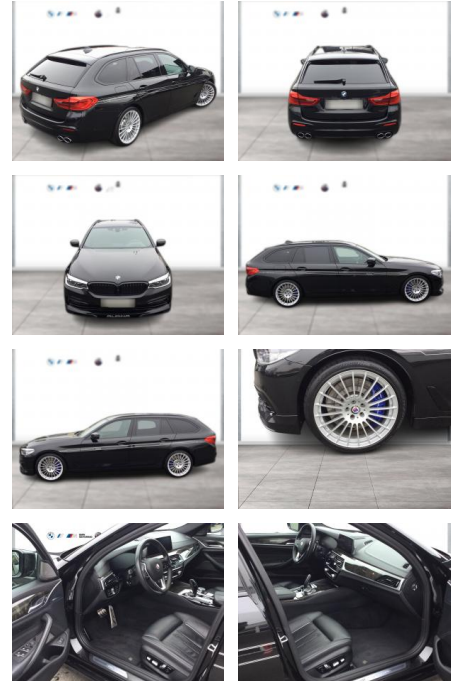

## ALPINA D5 S TOURING LC PROF AHK HUD ALARM

WG05-236035 **Angebotsnr.:**

Erstzulassung:	Kilometer:	Farbe:	Leistung:	Kraftstoffart:
01.11.2020	104.125	Schwarz	285 kW / 387 PS	Diesel

**PREIS**  
**52.490 €**