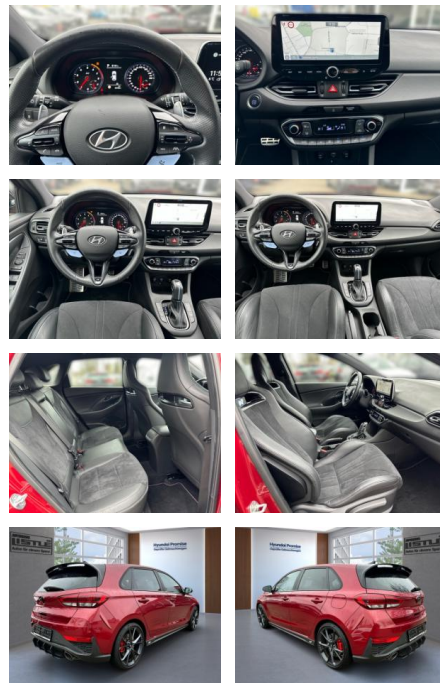

AL33-J026239 Angebotsnr.:

Erstzulassung:	Kilometer:	Farbe:	Leistung:	Kraftstoffart:
01.09.2021	65.000		206 kW / 280 PS	Benzin

PREIS
29.000 €

FINANZIERUNGSBEISPIEL

Laufzeit: 60 Monate Anzahlung: 20 %
Basis-Finanzierung:* Mtl. Rate:
Zielraten-Finanzierung:** Mtl. Rate: **272 €**