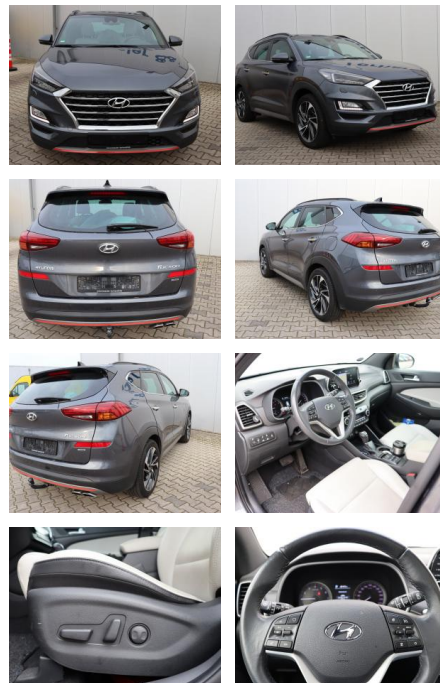

Ihr Ansprechpartner

Herr Amir Schander
E-Mail: a.schander@autohausschander.de
Telefon: 09932 2868

Autohaus Schander GmbH
Blumenstraße 4 a - 94486 Osterhofen - Tel.: 09932 / 2868

Hyundai Tucson 1.6 Premium 4WD*AHK*LEDER*

AB08-76865 **Angebotsnr.:**

Erstzulassung:	Kilometer:	Farbe:	Leistung:	Kraftstoffart:
20.12.2018	47.000		130 kW / 177 PS	Benzin

PREIS
26.950 €

FINANZIERUNGSBEISPIEL
Laufzeit: 60 Monate Anzahlung: 20 %
Basis-Finanzierung:* Mtl. Rate:
Zielraten-Finanzierung:** Mtl. Rate: **252 €**