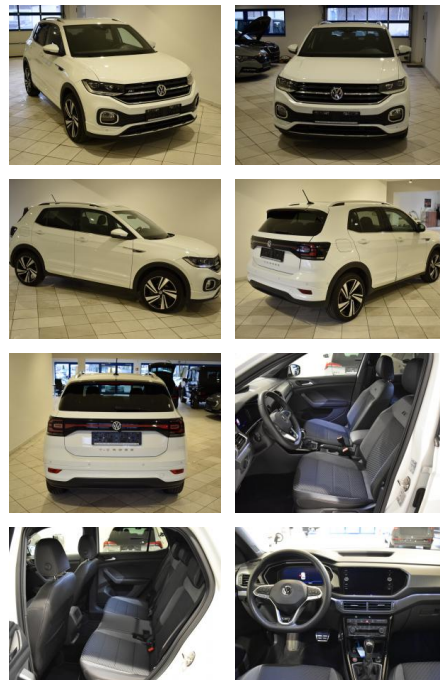

## Volkswagen T-Cross 1.5 TSI DSG R-Line Virtual Co...

AH44-ATS4984Angebotsnr.:

Erstzulassung:	Kilometer:	Farbe:	Leistung:	Kraftstoffart:
16.10.2020	45.200	Weiß	110 kW / 150 PS	Benzin

**PREIS**  
**24.880 €**