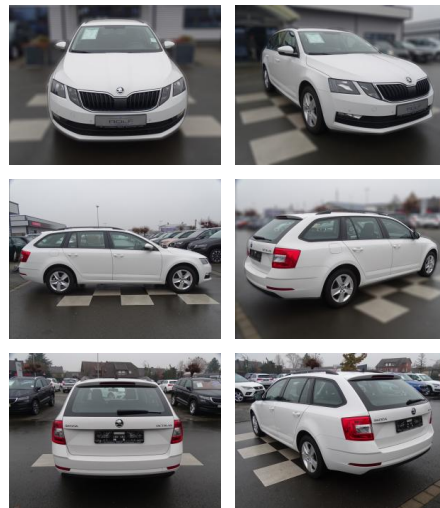

## Skoda Octavia 1.0AMBITION\*NAVI\*SMART

RA00-20899 **Angebotsnr.:**

Erstzulassung:	Kilometer:	Farbe:	Leistung:	Kraftstoffart:
01.01.2020	81.284	Weiß	85 kW / 116 PS	Benzin

**PREIS**  
**18.080 €**