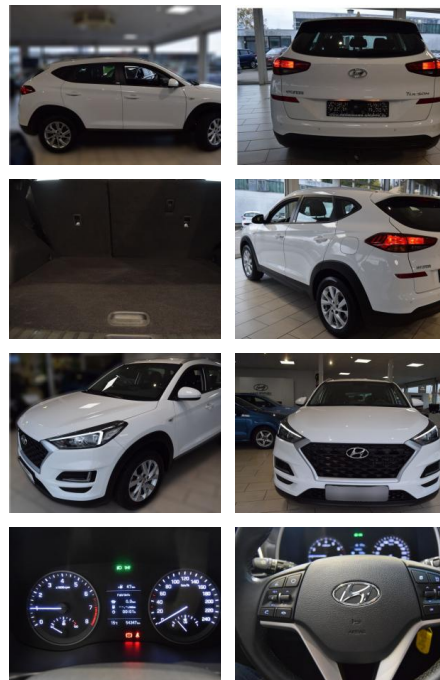

HE03-123455_979 **Werbotsnr.:**

Erstzulassung:	Kilometer:	Farbe:	Leistung:	Kraftstoffart:
01.07.2020	72.109	Diverse	130 kW / 177 PS	Benzin

PREIS
20.520 €

FINANZIERUNGSBEISPIEL
Laufzeit: 60 Monate Anzahlung: 20 %
Basis-Finanzierung:* Mtl. Rate:
Zielraten-Finanzierung:** Mtl. Rate: **192 €**