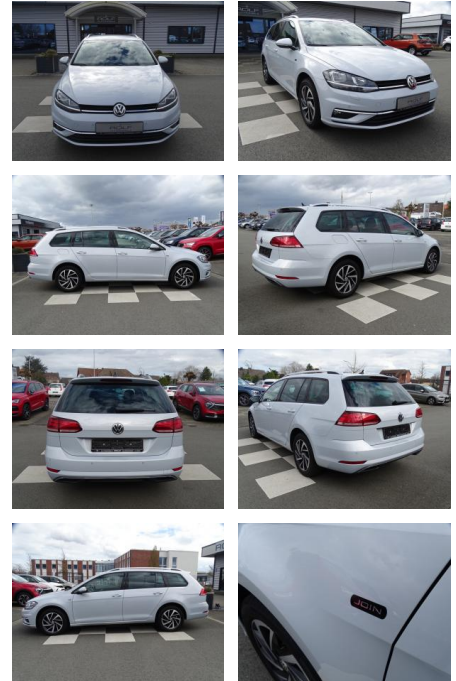

RA00-20541 **Angebotsnr.:**

Erstzulassung:	Kilometer:	Farbe:	Leistung:	Kraftstoffart:
01.10.2018	46.834	Weiß	85 kW / 116 PS	Benzin

PREIS
19.520 €

FINANZIERUNGSBEISPIEL

Laufzeit: 60 Monate Anzahlung: 20 %
Basis-Finanzierung:* Mtl. Rate:
Zielraten-Finanzierung:** Mtl. Rate: **183 €**