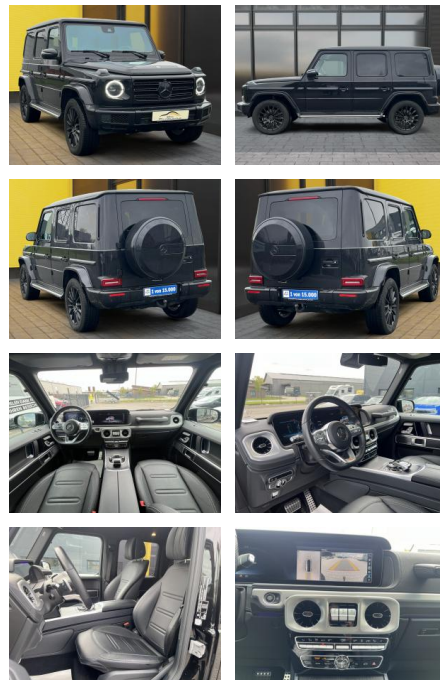

AB19-WM-78 **Angebotsnr.:**

Erstzulassung:	Kilometer:	Farbe:	Leistung:	Kraftstoffart:
22.02.2021	49.000	Schwarz	210 kW / 286 PS	Diesel

PREIS
136.130 €

FINANZIERUNGSBEISPIEL
Laufzeit: 60 Monate Anzahlung: 20 %
Basis-Finanzierung:* Mtl. Rate:
Zielraten-Finanzierung:** Mtl. Rate: **1.275 €**