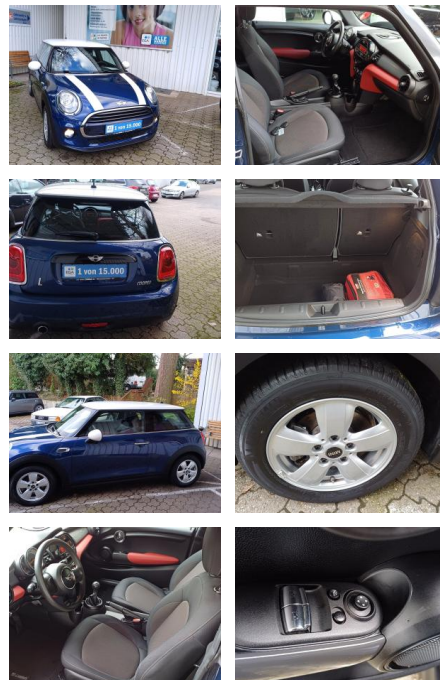

MINI Cooper 1,5 COOPER KLIMA ALU PDC COLOUR LINE...

FL00-H6179H2Angebotsnr.:

Erstzulassung:	Kilometer:	Farbe:	Leistung:	Kraftstoffart:
07.04.2017	32.230	Blau	100 kW / 136 PS	Benzin

PREIS
15.420 €

FINANZIERUNGSBEISPIEL
Laufzeit: 60 Monate Anzahlung: 20 %
Basis-Finanzierung:* Mtl. Rate:
Zielraten-Finanzierung:** Mtl. Rate: **144 €**

- Park-Distance-Control (PDC)
- Klimaanlage
- LM-Felgen 5.5x15 (Heli Spoke)
- Zentralverriegelung mit Fernbedienung
- Außenspiegel-Paket
- Metallic-Lackierung
- AUF WUNSCH 1 SATZ GEBRAUCHTE WINTERRÄDER 490.-
- Dach und Spiegelklappen Weiß
- Dachhimmel Anthrazit
- Weiße Blinkleuchten
- Motorhauben streifen Weiß
- Colour Line Glowing Red