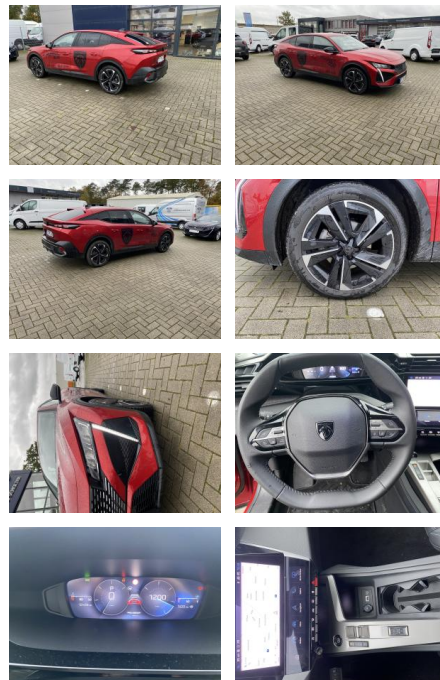

SS01-KS2309-110920450..

Erstzulassung:	Kilometer:	Farbe:	Leistung:	Kraftstoffart:
28.03.2023	18.123	Rot	96 kW / 131 PS	Benzin

PREIS
28.760 €

FINANZIERUNGSBEISPIEL
Laufzeit: 60 Monate Anzahlung: 20 %
Basis-Finanzierung:* Mtl. Rate:
Zielraten-Finanzierung:** Mtl. Rate: **269 €**