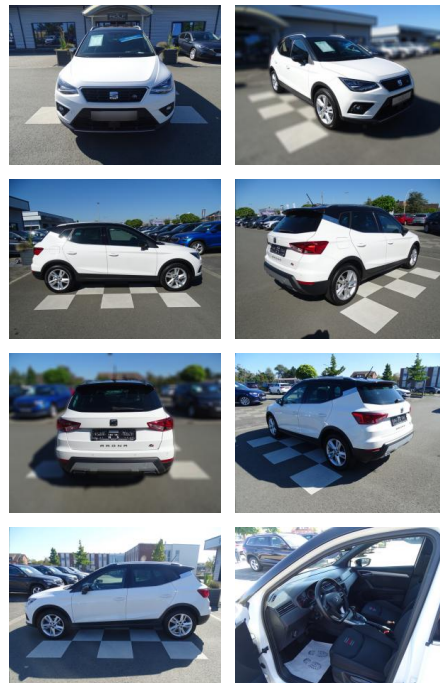

## Seat Arona 1.0 TSI FR\*DSG\*LED\*NAVI\*FULL

RA00-20789 **Angebotsnr.:**

| Erstzulassung: | Kilometer: | Farbe: | Leistung:      | Kraftstoffart: |
|----------------|------------|--------|----------------|----------------|
| 01.02.2020     | 62.016     | Weiß   | 85 kW / 116 PS | Benzin         |