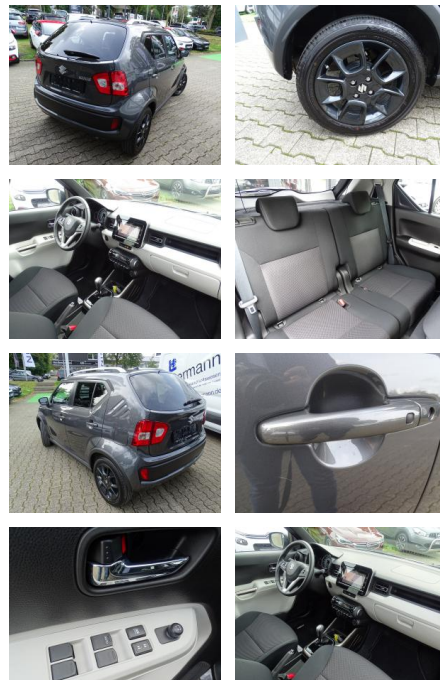

## Suzuki Ignis 1.2 DualJet Automatik Navi Alufelge...

JK02-145038-2 Angebotsnr.:

Erstzulassung:	Kilometer:	Farbe:	Leistung:	Kraftstoffart:
14.05.2018	43.034	Grau	66 kW / 90 PS	Benzin

**PREIS**  
**17.670 €**