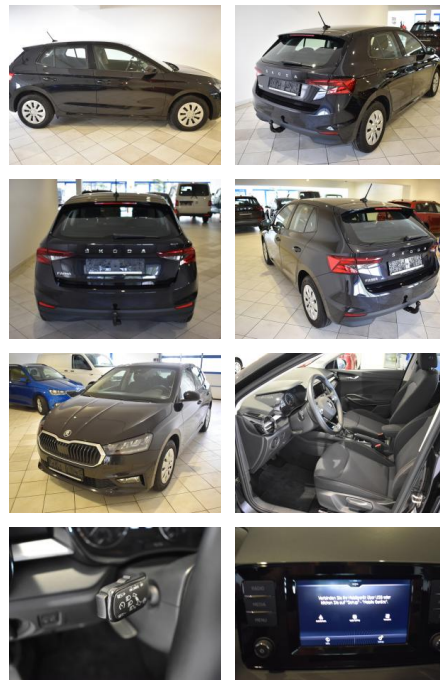

AH44-ATS46030 Angebotsnr.:

Erstzulassung:	Kilometer:	Farbe:	Leistung:	Kraftstoffart:	Verbr. komb.	CO2-Emission	CO2-Klasse (WLTP)
24.06.2022	14.645	Schwarz	59 kW / 80 PS	Benzin	5,2 l/100km	117 g/km	D

PREIS
17.170 €