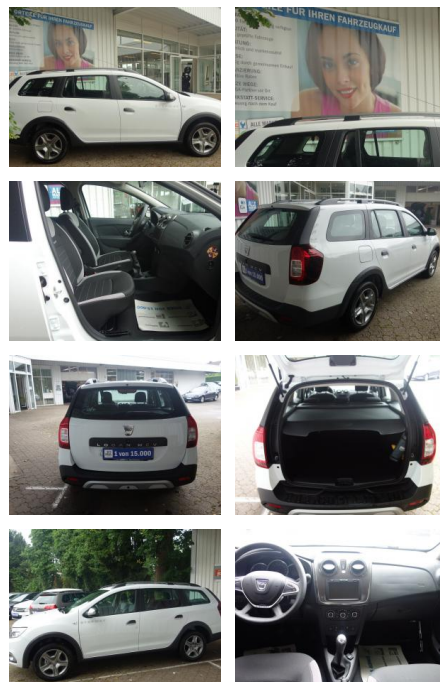

Dacia Logan MCV TCe 90 STEPWAY PRESTIGE KLIMA* N...

FL00-W8261WAngebotsnr.:

Erstzulassung:	Kilometer:	Farbe:	Leistung:	Kraftstoffart:
02.11.2019	69.999	Weiß	66 kW / 90 PS	Benzin

PREIS
11.710 €

FINANZIERUNGSBEISPIEL
Laufzeit: 60 Monate Anzahlung: 20 %
Basis-Finanzierung:* Mtl. Rate:
Zielraten-Finanzierung:** Mtl. Rate: **110 €**

- AUSSTATTUNGSLINE STEPWAY PRESTIGE
- VOLLWERTIGES ERSATZRAD
- Rückfahrkamera
- DACIA PLUG UND RADIO MIT BEDIENUNGSSATELLIT AM LENKRAD
- AUX UND USB EINGANG
- LOSE WINTERREIFEN AUF WUNSCH 250.-

Sicherheit