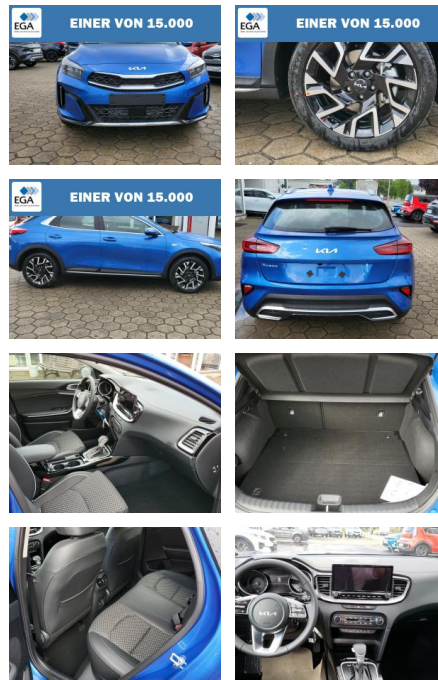

SB00-X-CEED Angebot Nr.:

Erstzulassung:	Kilometer:	Farbe:	Leistung:	Kraftstoffart:	Verbr. komb.	CO2-Emission	CO2-Klasse (WLTP)
31.05.2023	5.000		118 kW / 160 PS	Benzin	6,1 l/100km	144 g/km	B

PREIS	FINANZIERUNGSBEISPIEL	
28.910 €	Laufzeit: 60 Monate	Anzahlung: 20 %
	Basis-Finanzierung:**	Mtl. Rate:
	Zielraten-Finanzierung:**	Mtl. Rate: 271 €