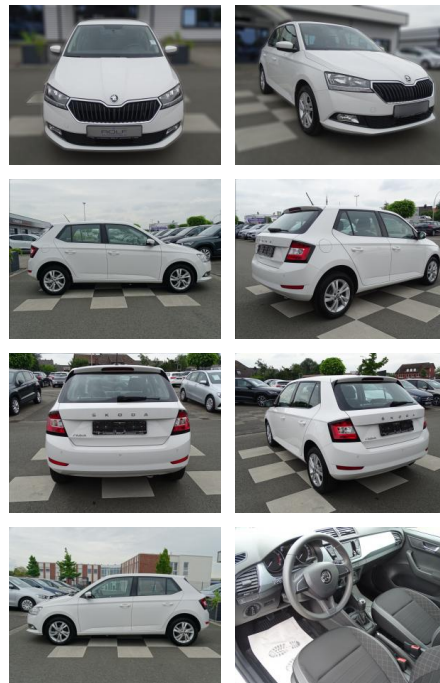

## Skoda Fabia 1.0 TSI

RA00-20699 **Angebotsnr.:**

Erstzulassung:	Kilometer:	Farbe:	Leistung:	Kraftstoffart:
01.12.2020	58.775	Weiß	70 kW / 95 PS	Benzin

**PREIS**  
**15.400 €**