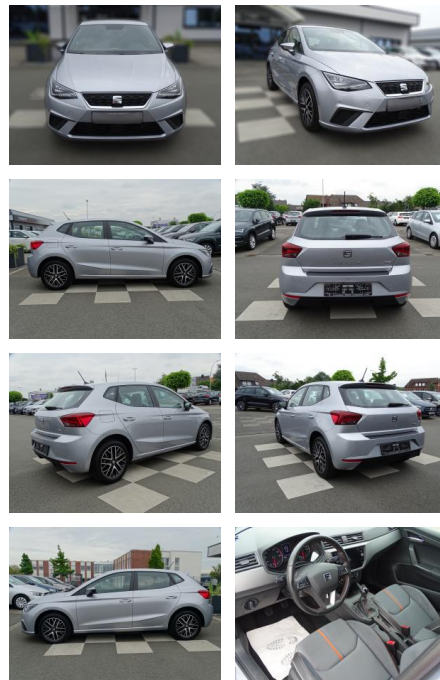

Erstzulassung:	Kilometer:	Farbe:	Leistung:	Kraftstoffart:
01.06.2020	20.268	Silber	85 kW / 116 PS	Benzin

PREIS
19.520 €

FINANZIERUNGSBEISPIEL

Laufzeit: 60 Monate Anzahlung: 20 %
Basis-Finanzierung:* Mtl. Rate:
Zielraten-Finanzierung:** Mtl. Rate: **183 €**