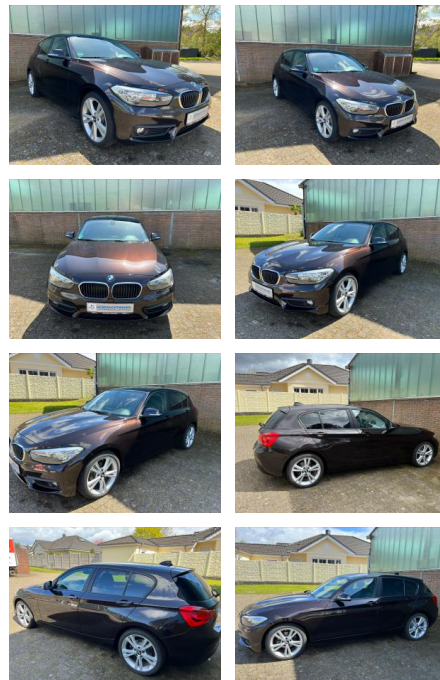

Erstzulassung:	Kilometer:	Farbe:	Leistung:	Kraftstoffart:
26.03.2018	118.000		100 kW / 136 PS	Benzin

PREIS
16.650 €

FINANZIERUNGSBEISPIEL
Laufzeit: 60 Monate Anzahlung: 20 %
Basis-Finanzierung:* Mtl. Rate:
Zielraten-Finanzierung:** Mtl. Rate: **156 €**