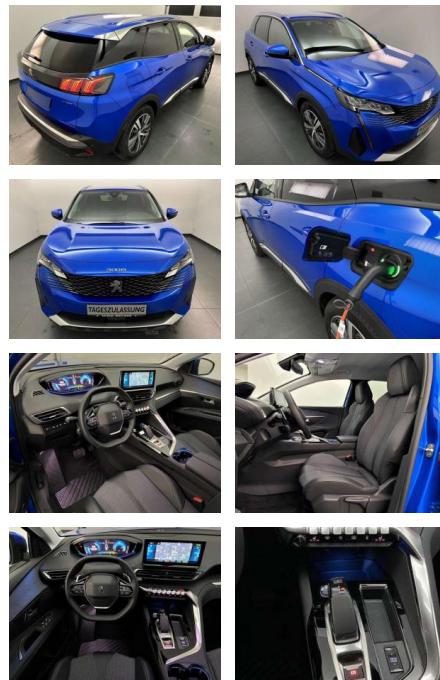

AW48-6739_1526gebotsnr.:

Erstzulassung:	Kilometer:	Farbe:	Leistung:	Kraftstoffart:
01.11.2022	5.395	Blau	165 kW / 224 PS	Benzin

PREIS
37.750 €

FINANZIERUNGSBEISPIEL
Laufzeit: 60 Monate Anzahlung: 20 %
Basis-Finanzierung:* Mtl. Rate:
Zielraten-Finanzierung:** Mtl. Rate: **354 €**

- Anti-Blockiersystem ABS

Multimedia

- Radio

Weiteres

- Getriebe: 8-Stufen-Automatikgetriebe
- EAT8 Lackierung: Sonderlackierung Vertigo Blau Räder: Leichtmetallfelgen ""Detroit"" 18""
- zweifarbig mit Grau mit Reifen 225/55 R 18 Klimaautomatik (2-Zonen)
- mit Aktivkohlefilter getrennt regelbar für Fahrer und Beifahrer Sitze: Sitzheizung vorn - einstellbar in 3 Stufen Polster: Stoff/Kunstleder (Colyn) in Schwarz mit Ziernähten in Mint Keyless-System schlüsselloses Zugangs- und Startsystem LED-Scheinwerfer LED-Heckleuchten mit 3D-Effekt