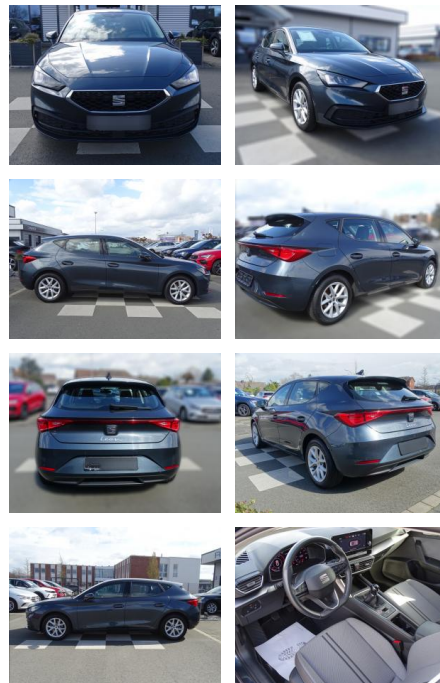

RA00-20542 **Angebotsnr.:**

Erstzulassung:	Kilometer:	Farbe:	Leistung:	Kraftstoffart:
01.09.2020	36.660	Grau	96 kW / 131 PS	Benzin

PREIS
22.060 €

FINANZIERUNGSBEISPIEL

Laufzeit: 60 Monate Anzahlung: 20 %
Basis-Finanzierung:* Mtl. Rate:
Zielraten-Finanzierung:** Mtl. Rate: **207 €**