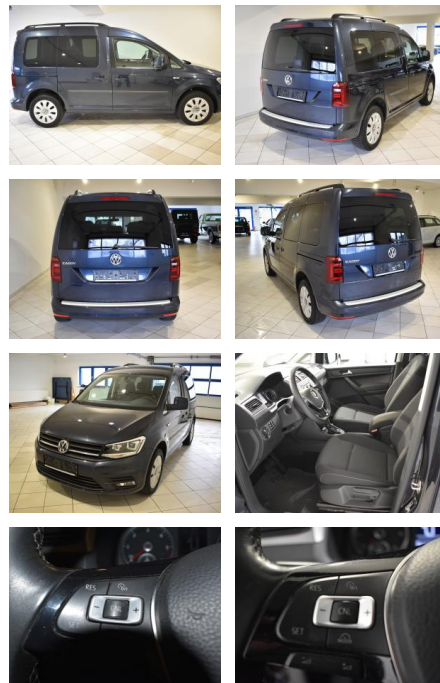

AH44-ATS2338Angebotsnr.:

Erstzulassung:	Kilometer:	Farbe:	Leistung:	Kraftstoffart:
21.01.2019	94.916	Blau	110 kW / 150 PS	Diesel

PREIS
26.950 €

FINANZIERUNGSBEISPIEL

Laufzeit: 60 Monate Anzahlung: 20 %
Basis-Finanzierung:* Mtl. Rate:
Zielraten-Finanzierung:** Mtl. Rate: **252 €**