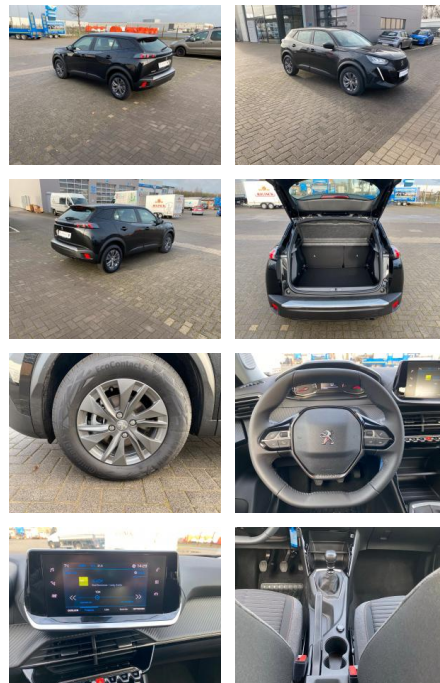

## Peugeot 2008 Active Pack, Klimaautomatik, Navi

SS01-36003703 Angebotsnr.:

<b>Erstzulassung:</b>	<b>Kilometer:</b>	<b>Farbe:</b>	<b>Leistung:</b>	<b>Kraftstoffart:</b>
01.07.2022	16.890		74 kW / 101 PS	Benzin