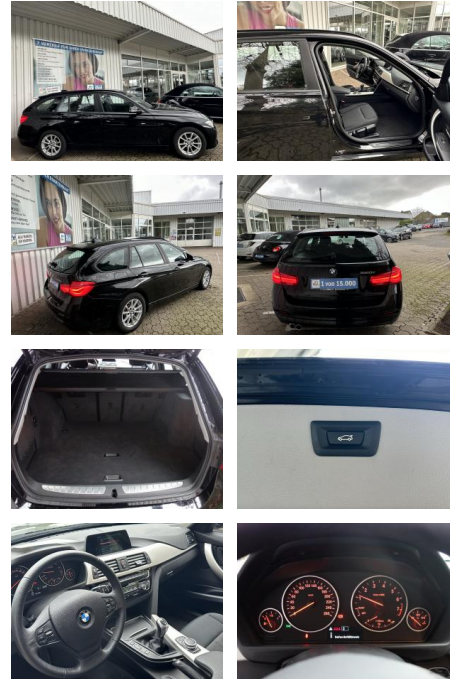

## BMW 320i TOUR.ADVANTAGE 1H\*NAVI\*LED\*PDC\*SHZ\*EL.H...

FL00-W8216WAngebotsnr.:

| Erstzulassung: | Kilometer: | Farbe:  | Leistung:       | Kraftstoffart: |
|----------------|------------|---------|-----------------|----------------|
| 21.11.2019     | 66.558     | Schwarz | 135 kW / 184 PS | Benzin         |