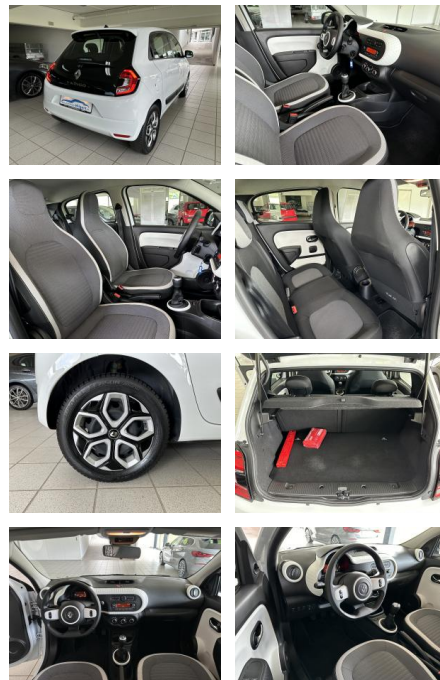

AH00-5445X49Angebotsnr.:

Erstzulassung:	Kilometer:	Farbe:	Leistung:	Kraftstoffart:
26.08.2020	20.045	Weiß	54 kW / 73 PS	Benzin

PREIS
11.400 €

FINANZIERUNGSBEISPIEL

Laufzeit: 60 Monate Anzahlung: 20 %
Basis-Finanzierung:* Mtl. Rate:
Zielraten-Finanzierung:** Mtl. Rate: **107 €**