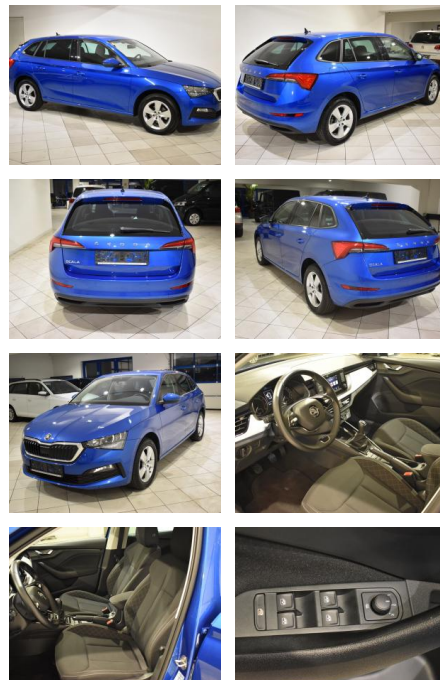

AH44-ATS8817Angebotsnr.:

Erstzulassung:	Kilometer:	Farbe:	Leistung:	Kraftstoffart:
18.06.2021	20.132	Blau	110 kW / 150 PS	Benzin

PREIS
21.800 €

FINANZIERUNGSBEISPIEL
Laufzeit: 60 Monate Anzahlung: 20 %
Basis-Finanzierung:* Mtl. Rate:
Zielraten-Finanzierung:** Mtl. Rate: **204 €**