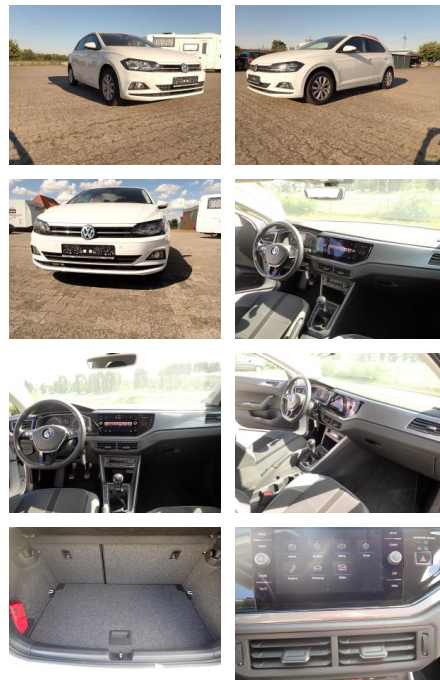

GA07-DG2209-~~Angewiesen~~..

Erstzulassung:	Kilometer:	Farbe:	Leistung:	Kraftstoffart:
27.12.2017	35.500		70 kW / 95 PS	Benzin

PREIS
16.440 €

FINANZIERUNGSBEISPIEL

Laufzeit: 60 Monate Anzahlung: 20 %
Basis-Finanzierung:* Mtl. Rate:
Zielraten-Finanzierung:** Mtl. Rate: **154 €**