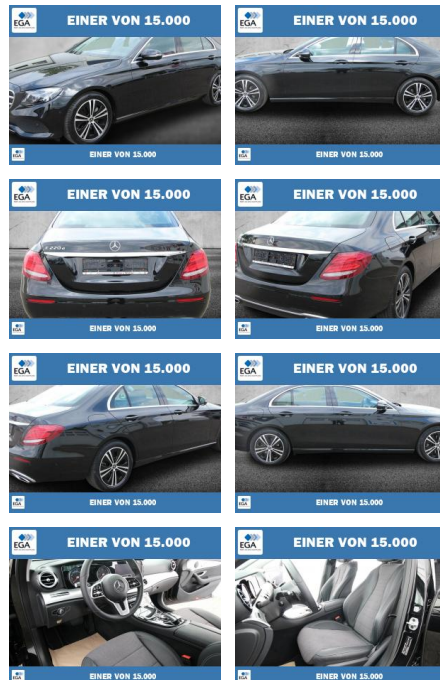

Ihr Ansprechpartner

Herr Eugen Schander
E-Mail: e.schander@autohausschander.de
Telefon: 09932 2868

Autohaus Schander GmbH
Blumenstraße 4 a - 94486 Osterhofen - Tel.: 09932 / 2868

Mercedes-Benz E 220 d Avantgarde NAVI+LED+KAMERA

PW01-38067-107 Angebotsnr.:

Erstzulassung:	Kilometer:	Farbe:	Leistung:	Kraftstoffart:
01.05.2020	29.693	Schwarz	143 kW / 194 PS	Diesel

PREIS	FINANZIERUNGSBEISPIEL	
41.990 €	Laufzeit: 60 Monate Anzahlung: 20 % Basis-Finanzierung:* Mtl. Rate: Zielraten-Finanzierung:** Mtl. Rate: 393 €	* Basisfinanzierung: Anzahlung: 8.398 Euro, Laufzeit: 60 Monate, Nettodarlehen: 33.592 Euro, Gesamtbetrag: 48.515 Euro, Zinssätze: 7.5% Sollz. (gebunden), 7.77% eff. ** Zielratenfinanzierung: Anzahlung: 8.398 Euro, Laufzeit: 60 Monate, Nettodarlehen: 33.592 Euro, Zielrate: 20.995 Euro, Gesamtbetrag: 52.594 Euro, Zinssätze: 7.5% Sollz. (gebunden), 7.77% eff., Vermittlung für: Santander Consumer Bank Repräsentatives Beispiel gem. § 17 Abs. 4 PAngV. Diese Finanzierungsangebote sind Beispiele. Gerne ermitteln wir für Sie Ihr individuelles Angebot.