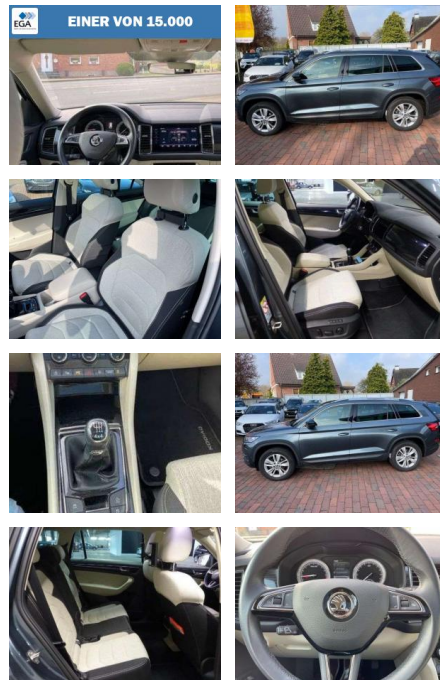

## Skoda Kodiak Style 4x4 Pano+360\*+Navi+ACC

AH83-RISKO **Angebotsnr.:**