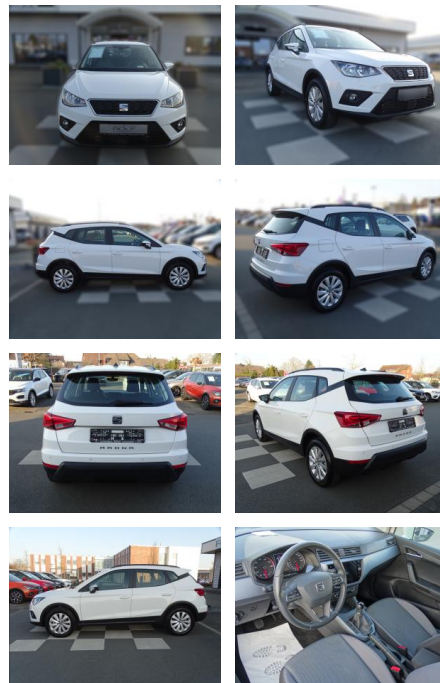

RA00-20017 **Angebotsnr.:**

Erstzulassung:	Kilometer:	Farbe:	Leistung:	Kraftstoffart:
01.04.2021	26.798	Weiß	81 kW / 110 PS	Benzin

PREIS
20.140 €

FINANZIERUNGSBEISPIEL
Laufzeit: 60 Monate Anzahlung: 20 %
Basis-Finanzierung:* Mtl. Rate:
Zielraten-Finanzierung:** Mtl. Rate: **189 €**