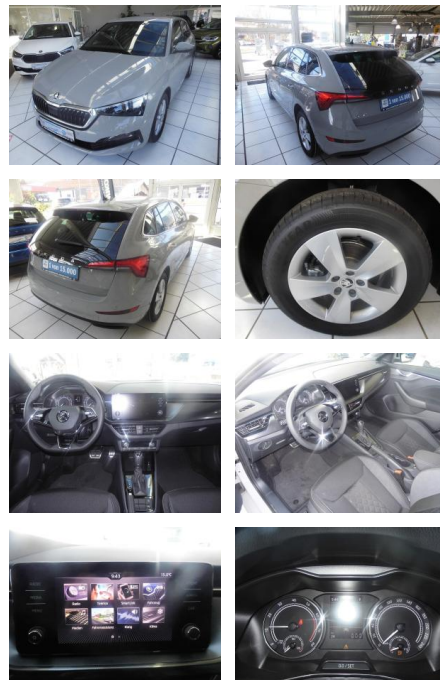

## Skoda Scala Style 1.5 TSI DSG, Climatronic, Kess...

RP00-DS2202-2021-01-01

Erstzulassung:	Kilometer:	Farbe:	Leistung:	Kraftstoffart:
02.06.2021	25.000	Grau	110 kW / 150 PS	Benzin

**PREIS**  
**28.910 €**