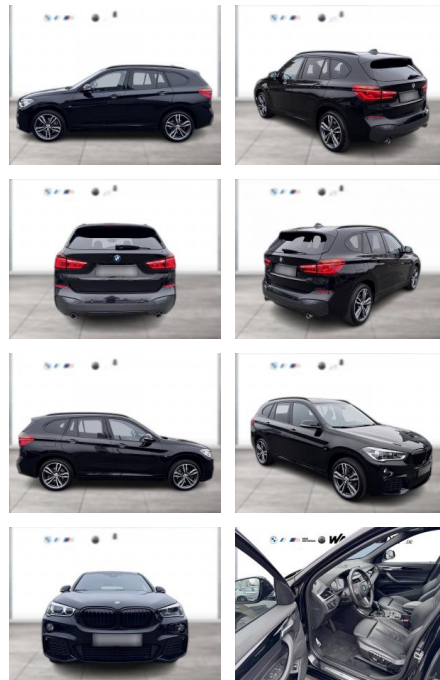

WG10-201104 Angebotsnr.:

Erstzulassung:	Kilometer:	Farbe:	Leistung:	Kraftstoffart:
01.12.2018	52.119	Schwarz	140 kW / 190 PS	Diesel

PREIS
30.860 €

FINANZIERUNGSBEISPIEL
Laufzeit: 60 Monate Anzahlung: 20 %
Basis-Finanzierung:* Mtl. Rate:
Zielraten-Finanzierung:** Mtl. Rate: **289 €**