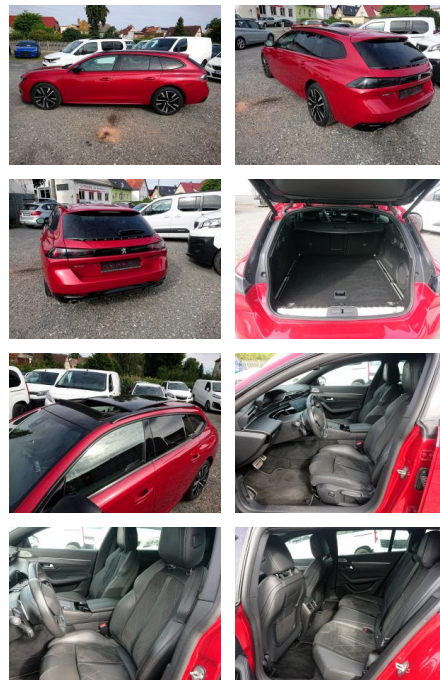

PK02-MK2012-44760511..

Erstzulassung:	Kilometer:	Farbe:	Leistung:	Kraftstoffart:
13.01.2020	63.500	Rot	165 kW / 224 PS	Benzin

PREIS
25.410 €

FINANZIERUNGSBEISPIEL
 Laufzeit: 60 Monate Anzahlung: 20 %
 Basis-Finanzierung:* Mtl. Rate:
 Zielraten-Finanzierung:** Mtl. Rate: **238 €**

- Verkehrszeichenerkennung

Interieur

- Sitzheizung
- Mittelarmlehne
- Ambiente-Beleuchtung LED
- Dachhimmel schwarz
- Innenausstattung: Ziernähte farbig
- Interieur Alcantara
- Durchlade-System
- Geteilte Rückbank
- Digitales Cockpit
- Multifunktionslenkrad