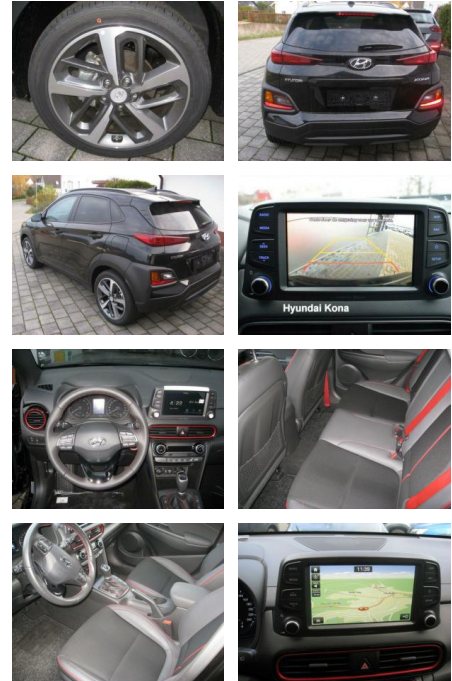

AH18-ANA001 Angebotsnr.:

Erstzulassung:	Kilometer:	Farbe:	Leistung:	Kraftstoffart:
01.09.2018	64.000	Schwarz	88 kW / 120 PS	Benzin

PREIS
14.590 €

FINANZIERUNGSBEISPIEL

Laufzeit: 60 Monate Anzahlung: 20 %
Basis-Finanzierung:* Mtl. Rate:
Zielraten-Finanzierung:** Mtl. Rate: **137 €**

- Verkehrszeichenerkennung
- Lenkradheizung
- Apple CarPlay
- Schlüssellose Zentralverriegelung
- Soundsystem
- Bordcomputer
- Dachreling
- Ausstattungs-Highlights
- Digitaler Radioempfang (DAB+)
- KRELL Soundsystem
- Leichtmetallfelgen 18"
- Teil-Lederpolsterung